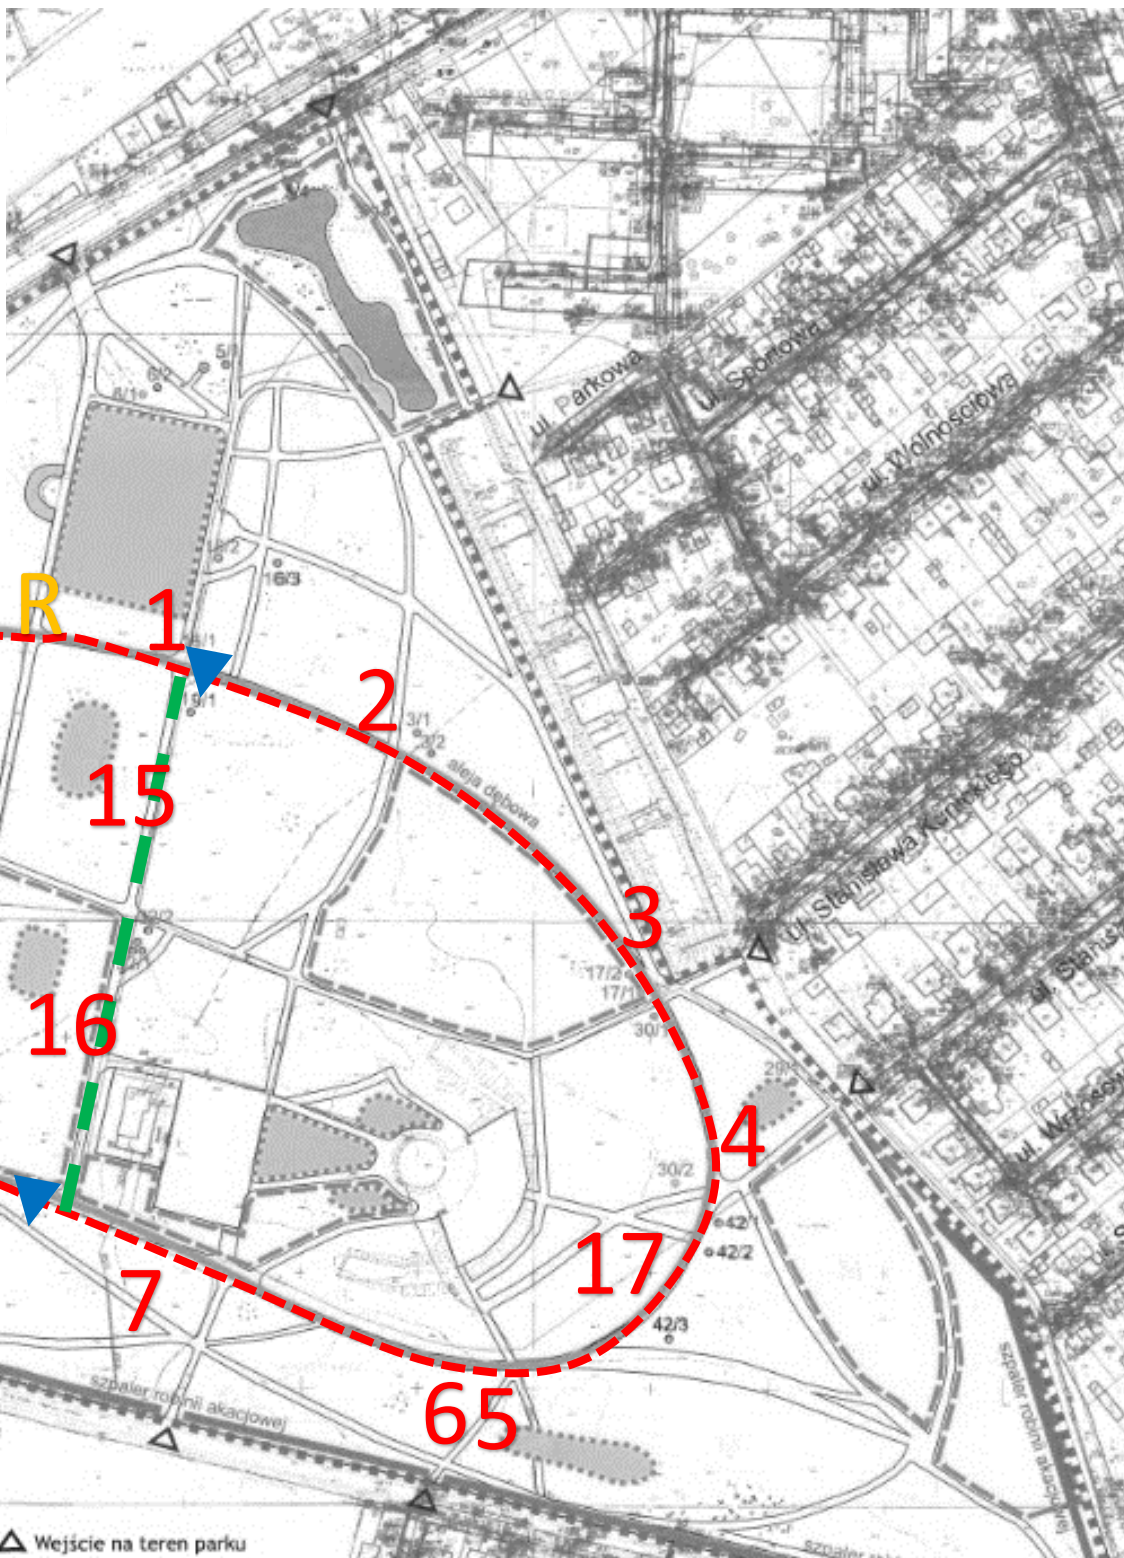

Załącznik nr 2 - Schemat graficzny ścieżki obrazującej rozmieszczenie infrastruktury terenowej pn. „Leśna ścieżka dydaktyczna w Parku Wolności w Pabianicach”

-  - trasa ścieżki edukacyjnej
-  - trasa ścieżki aktywności
-  - element ścieżki
-  - regulamin ścieżki
-  - drogowskaz

- LEGENDA:**
-  Granice parku
 -  Zielen o cennych walorach:
Aleja dębowa (*Quercus robur* i *Q. rubra*)
 -  Wejście na teren parku