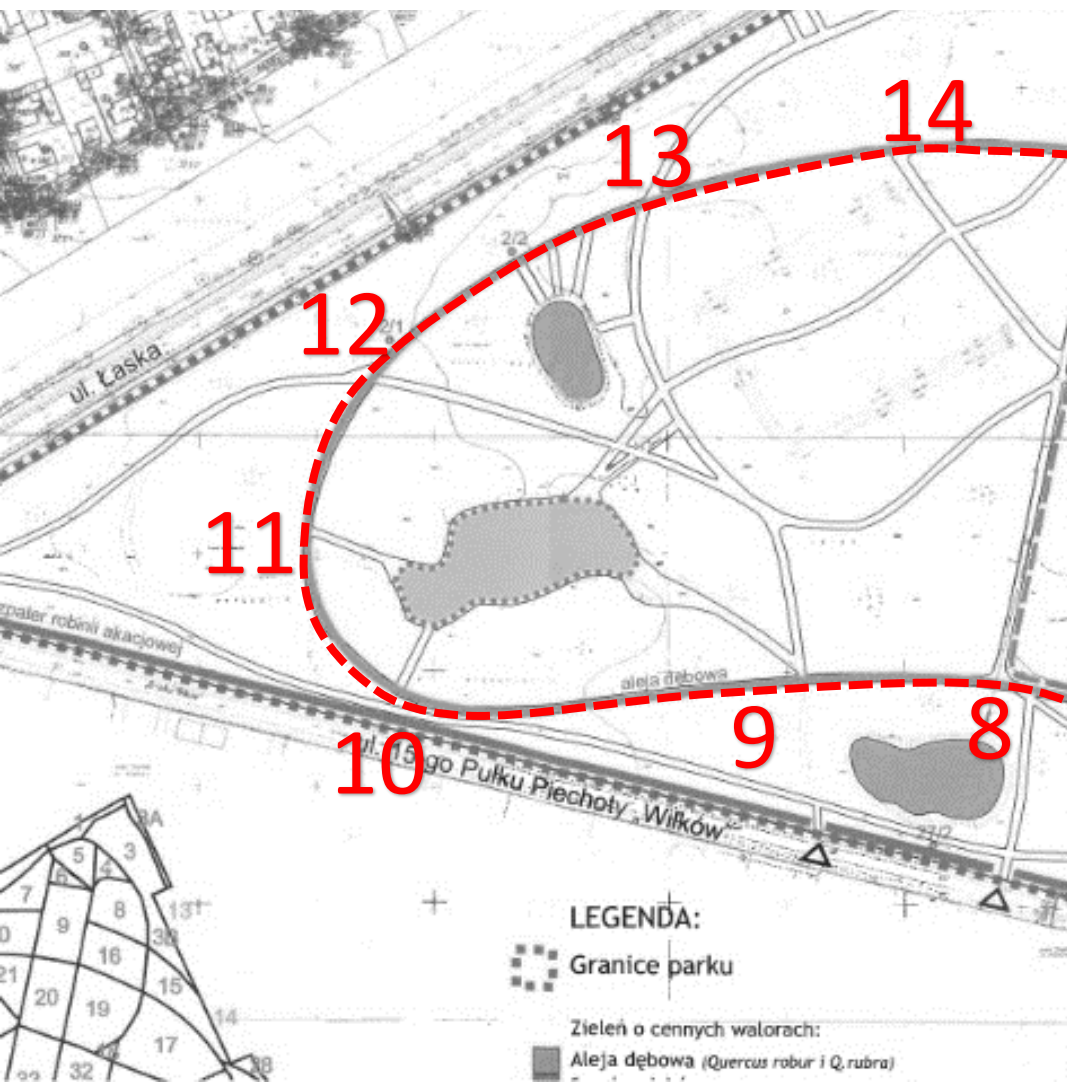

Załącznik nr 2 - Schemat graficzny ścieżki obrazującej rozmieszczenie infrastruktury terenowej pn. „Leśna ścieżka dydaktyczna w Parku Wolności w Pabianicach”

-  - trasa ścieżki edukacyjnej
-  - trasa ścieżki aktywności
-  - element ścieżki
-  - regulamin ścieżki
-  - drogowskaz

- LEGENDA:**
-  Granice parku
 -  Zielen o cennych walorach:
Aleja dębowa (*Quercus robur* i *Q. rubra*)
 -  Wejście na teren parku